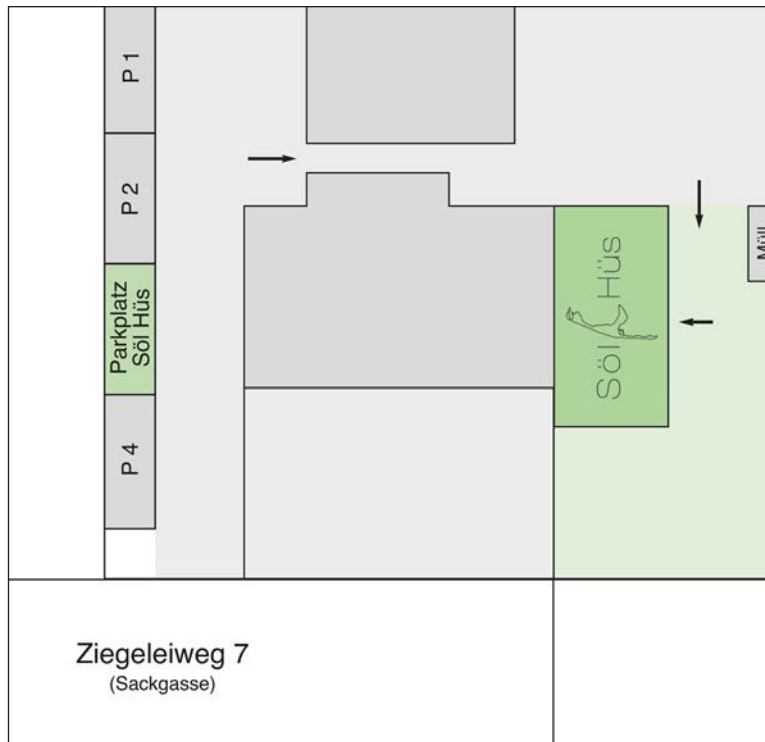

WLAN

WLAN-Name: CCW

WLAN-Schlüssel: pulleaaa

Abreise

Am Abreisetag möchten wir Sie bitten, das Söl Hüs bis um 10.00 Uhr zu verlassen und folgendes zu beachten:

- bitte alle Fenster schließen
- bitte den Müll entsorgen
- bitte alle Lebensmittel aus Schränken und dem Kühlschrank entsorgen
- beide Schlüssel auf dem Esstisch liegen lassen

Parkplatz & Lageplan

Der Parkplatz Nr. 3 ist für Sie reserviert.

Rauchen

Bitte beachten Sie, dass unser Söl Hüs eine Nichtraucher-Wohnung ist!

Schäden

Für Schäden, die während eines Aufenthaltes entstehen, haften die Mieter. Sie haben das Söl Hüs in einem einwandfreien Zustand übernommen. Sollten Sie einen Schaden verursachen, informieren Sie uns bitte vor Abreise, damit wir die Regulierung mit Ihnen abstimmen können.